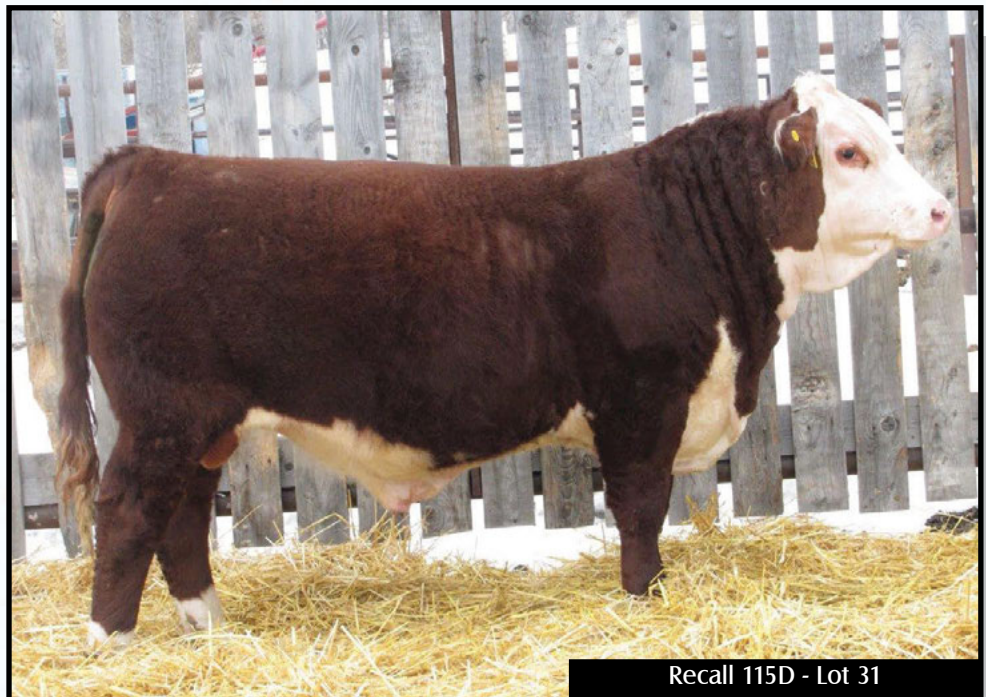

Recall 115D - Lot 31

31 BNC GLENLEES 201 *Recall* **115D**
PC03022434 BN 115D MAR. 22, 2016 POLLED

BW: 6.1 WW: 56.0 YW: 89.9 MILK: 23.7 TM: 51.7

BW: 97 LBS ADJ WW: 773 LBS.

SHF WONDER M326 W18 ET DLF IEF HYF
BNC W18 FIELD MARSHAL 201A DLF IEF HYF
BNC 45P SOPHIE 106Y DLF IEF HYF

BNMHPH 13P HEAT 101S DLF IEF HYF
BNC 101S ANNABEL 14Z
PLPH ANNABEL 122T